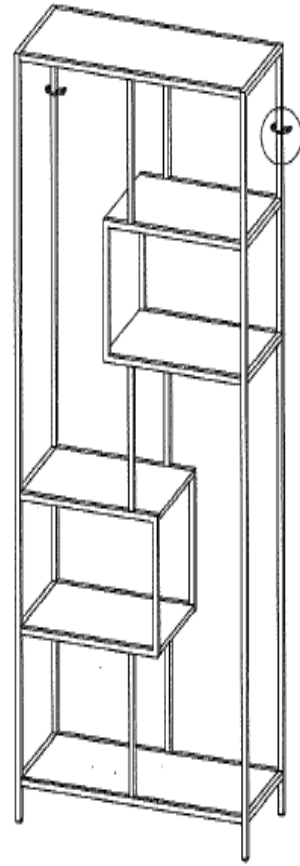

A	B	C	D	E	F	G	H	I	J
x1	x1	x2	x4	x4	x4	x4	x28	x20	x8
		K	L	M	O	P	Q	R	
		x2	x2	x1	x2	x4	x4	x4	
				N					
				x2